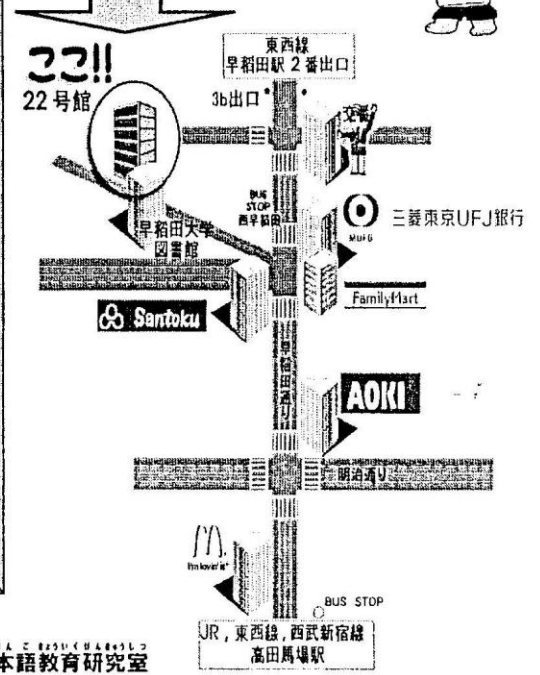

日	月	火	水	木	金	土
		1	2	3	4	5
6	7	8	9	10	11	12
13	14	15	16	17	18	19
20	21	22	23	24	25	26
27	28	29	30	31		

日	月	火	水	木	金	土
						1 2
3	4	5	6	7	8	9
10	11	12	13	14	15	16
17	18	19	20	21	22	23
24	25	26	27	28	29	30
31						

※ □ が活動日です。

場所 (Location):
 わせだ だいがく わせだ
早稲田大学 早稲田キャンパス
 22号館 510 教室 (5階)

最寄り駅 (Near Station):

- * 東京メトロ東西線 早稲田 駅から 歩いて 7分
- * JR山手線 高田馬場 駅から 歩いて 25分
- * 西武新宿線 バスで 10分

「早大正門」行き
 「西早稲田」下車

連絡先
 早稲田大学大学院日本語教育研究科 地域日本語教育研究室
 HP: http://space.geocities.jp/waseda_no_mori07/
 ✉: waseda_no_mori07@yahoo.co.jp